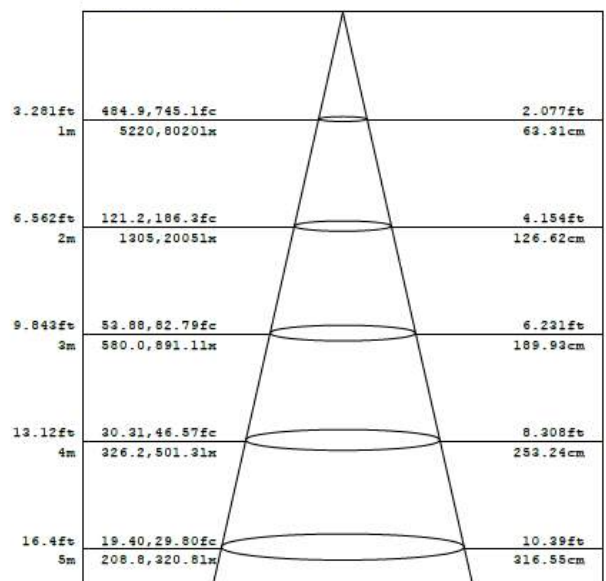

- Hogar

- Exposiciones

Dimensiones

Alto / Height: 355x185x125mm
Corte de Techo / Ceiling cut: 340x170mm

Características técnicas

4100/ 4200Lm	Lúmenes	30.000	Horas de vida útil
3000K / 4000K	Temperatura	0,95	Factor de Potencia
40W	Potencia	36°	Angulo de Apertura
AC 230 V	Voltaje	85	CRI
50/60 Hz	Frecuencia	No	Regulación
Epistar COB	LED Chip	20	IP
		<19	UGR

Datos fotométricos

Note: The Curves indicate the illuminated area and the average illumination when the luminaire is at different distance.