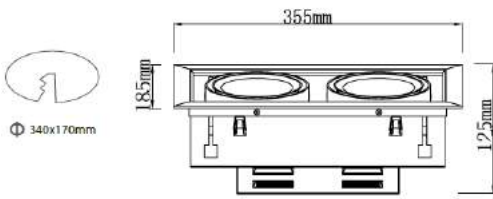

- Hogar

- Exposiciones

Dimensiones

Alto / Height: 355x185x125mm
Corte de Techo / Ceiling cut: 340x170mm

Características técnicas

4100/ 4200Lm	Lúmenes	30.000	Horas de vida útil
3000K / 4000K	Temperatura	0,95	Factor de Potencia
40W	Potencia	36°	Angulo de Apertura
AC 230 V	Voltaje	85	CRI
50/60 Hz	Frecuencia	No	Regulación
Epistar COB	LED Chip	20	IP
		<19	UGR

Datos fotométricos

Note: The Curves indicate the illuminated area and the average illumination when the luminaire is at different distance.