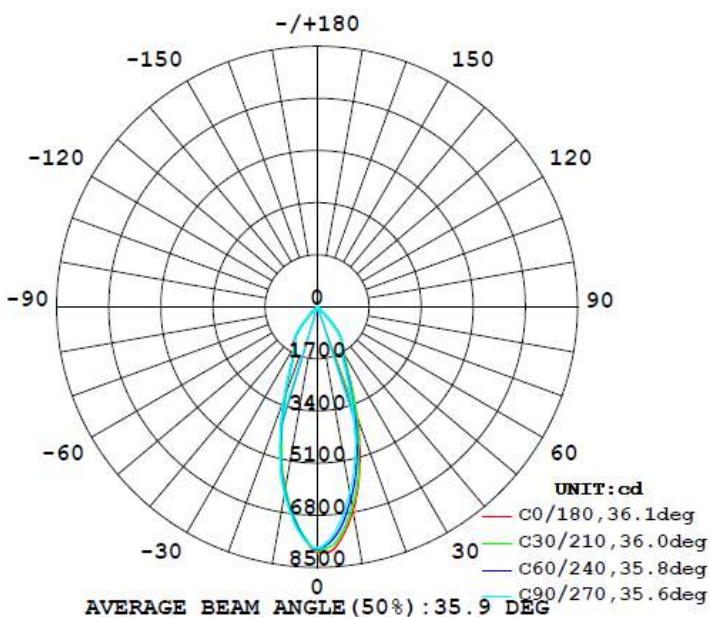

- Hogar

- Exposiciones

Dimensiones

Alto / Height: 355x185x125mm
Corte de Techo / Ceiling cut: 340x170mm

Características técnicas

4100/ 4200Lm	Lúmenes	30.000	Horas de vida útil
3000K / 4000K	Temperatura	0,95	Factor de Potencia
40W	Potencia	36°	Angulo de Apertura
AC 230 V	Voltaje	85	CRI
50/60 Hz	Frecuencia	No	Regulación
Epistar COB	LED Chip	20	IP
		<19	UGR

Datos fotométricos

Note: The Curves indicate the illuminated area and the average illumination when the luminaire is at different distance.